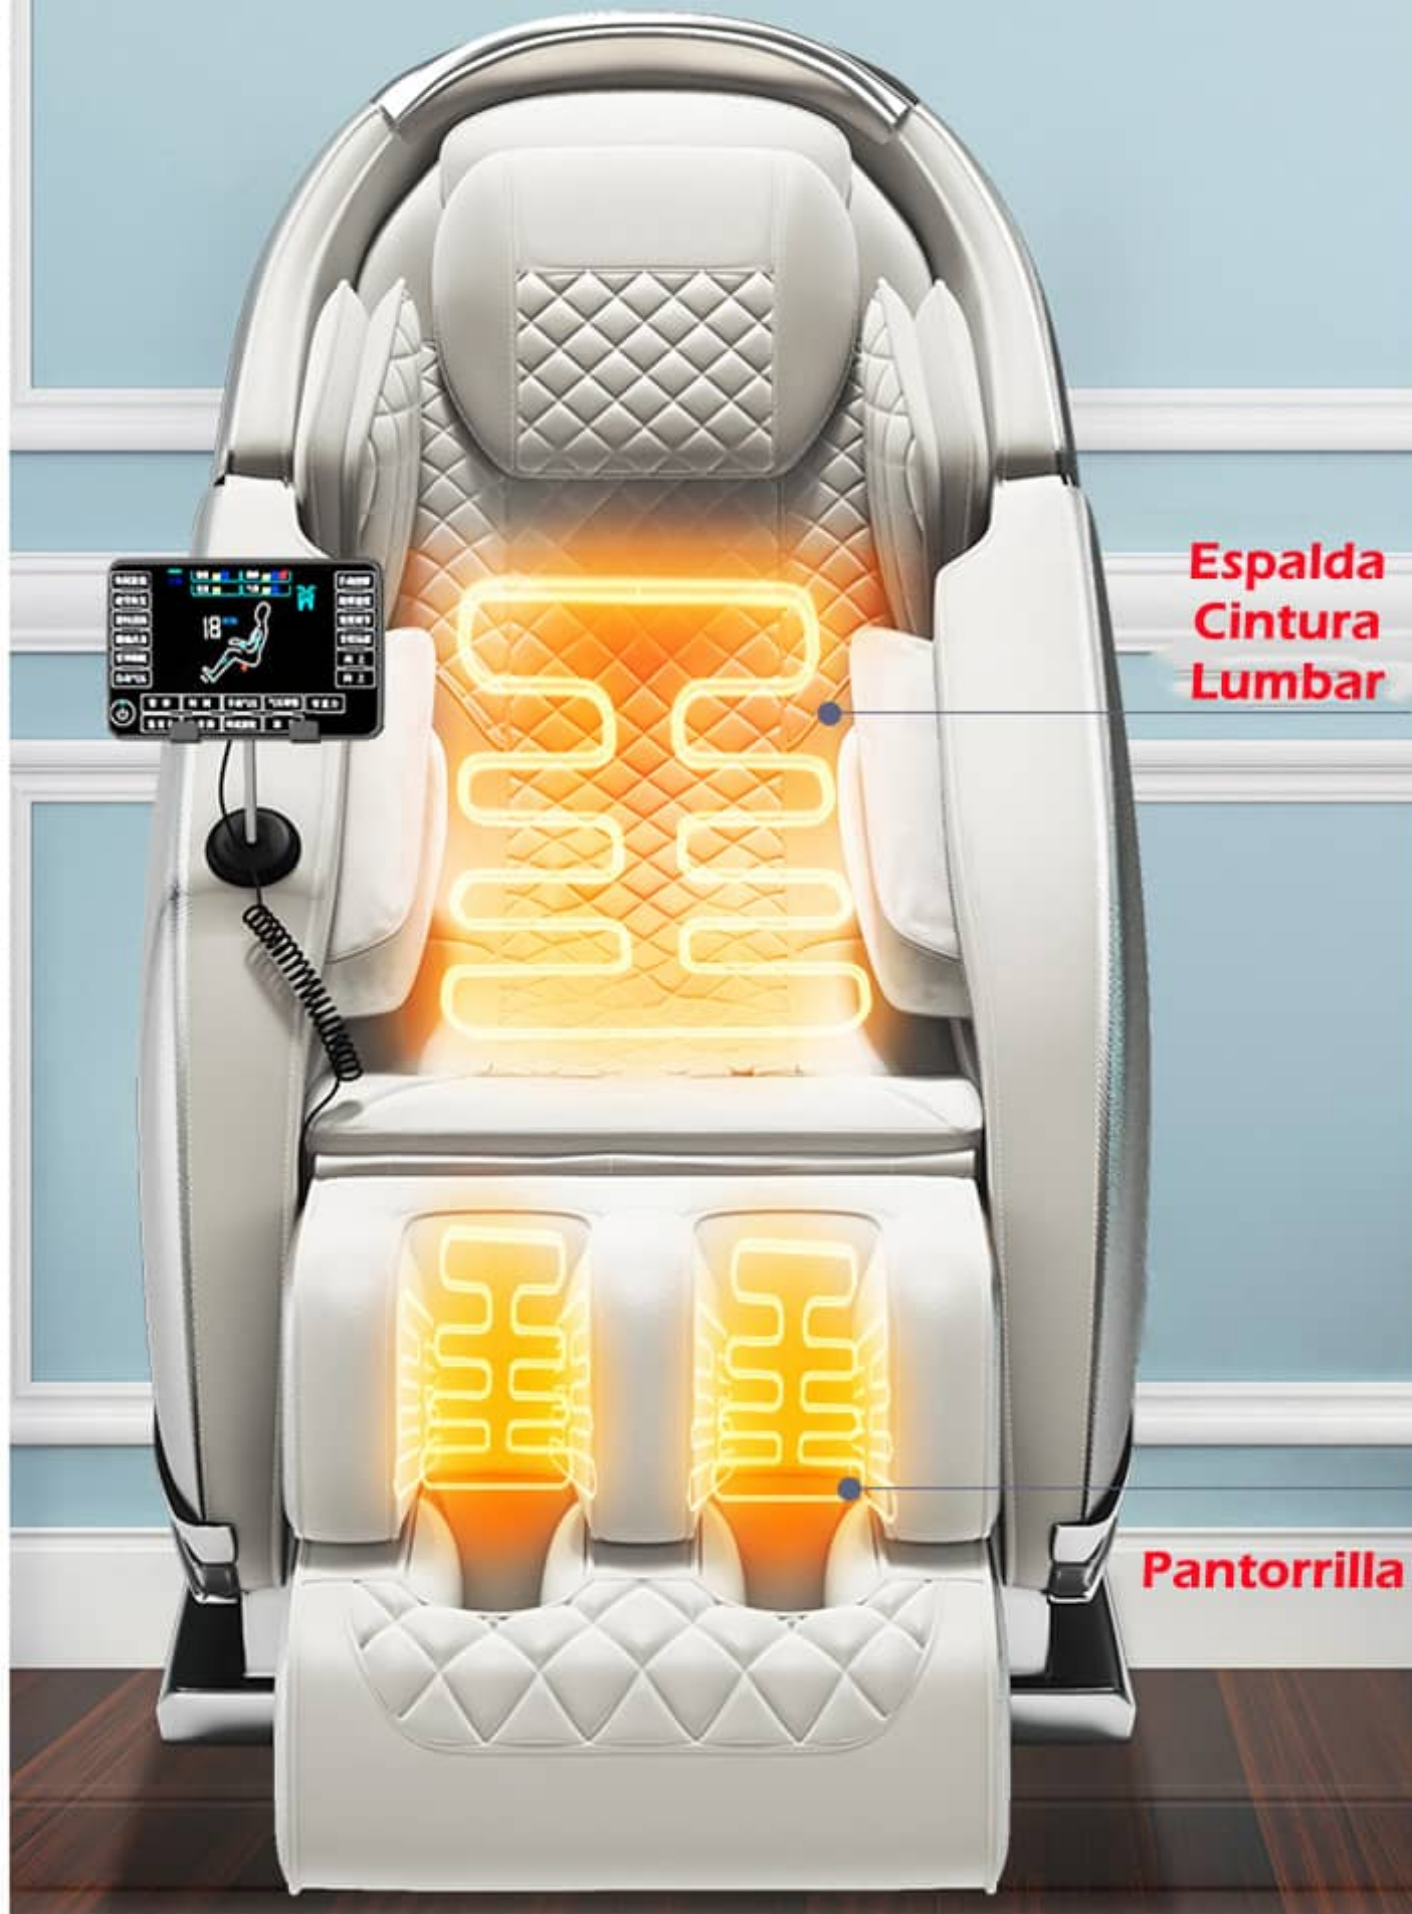

Para Alturas de 150 - 200cm

Sistema de Escaneo Corporal

Brinda masajes con más precisión

Ofrece sesión de masaje más personalizado

Altura máxima
200cm

Peso máximo de carga
150 Kg

**Espalda
Cintura
Lumbar**

Pantorrilla

Termoterapia de Calor

Diseño Elegante de Lujo

Posición Reclinable

Disfruta el masaje como gustes

No requiere instalación extra
Listo para el uso