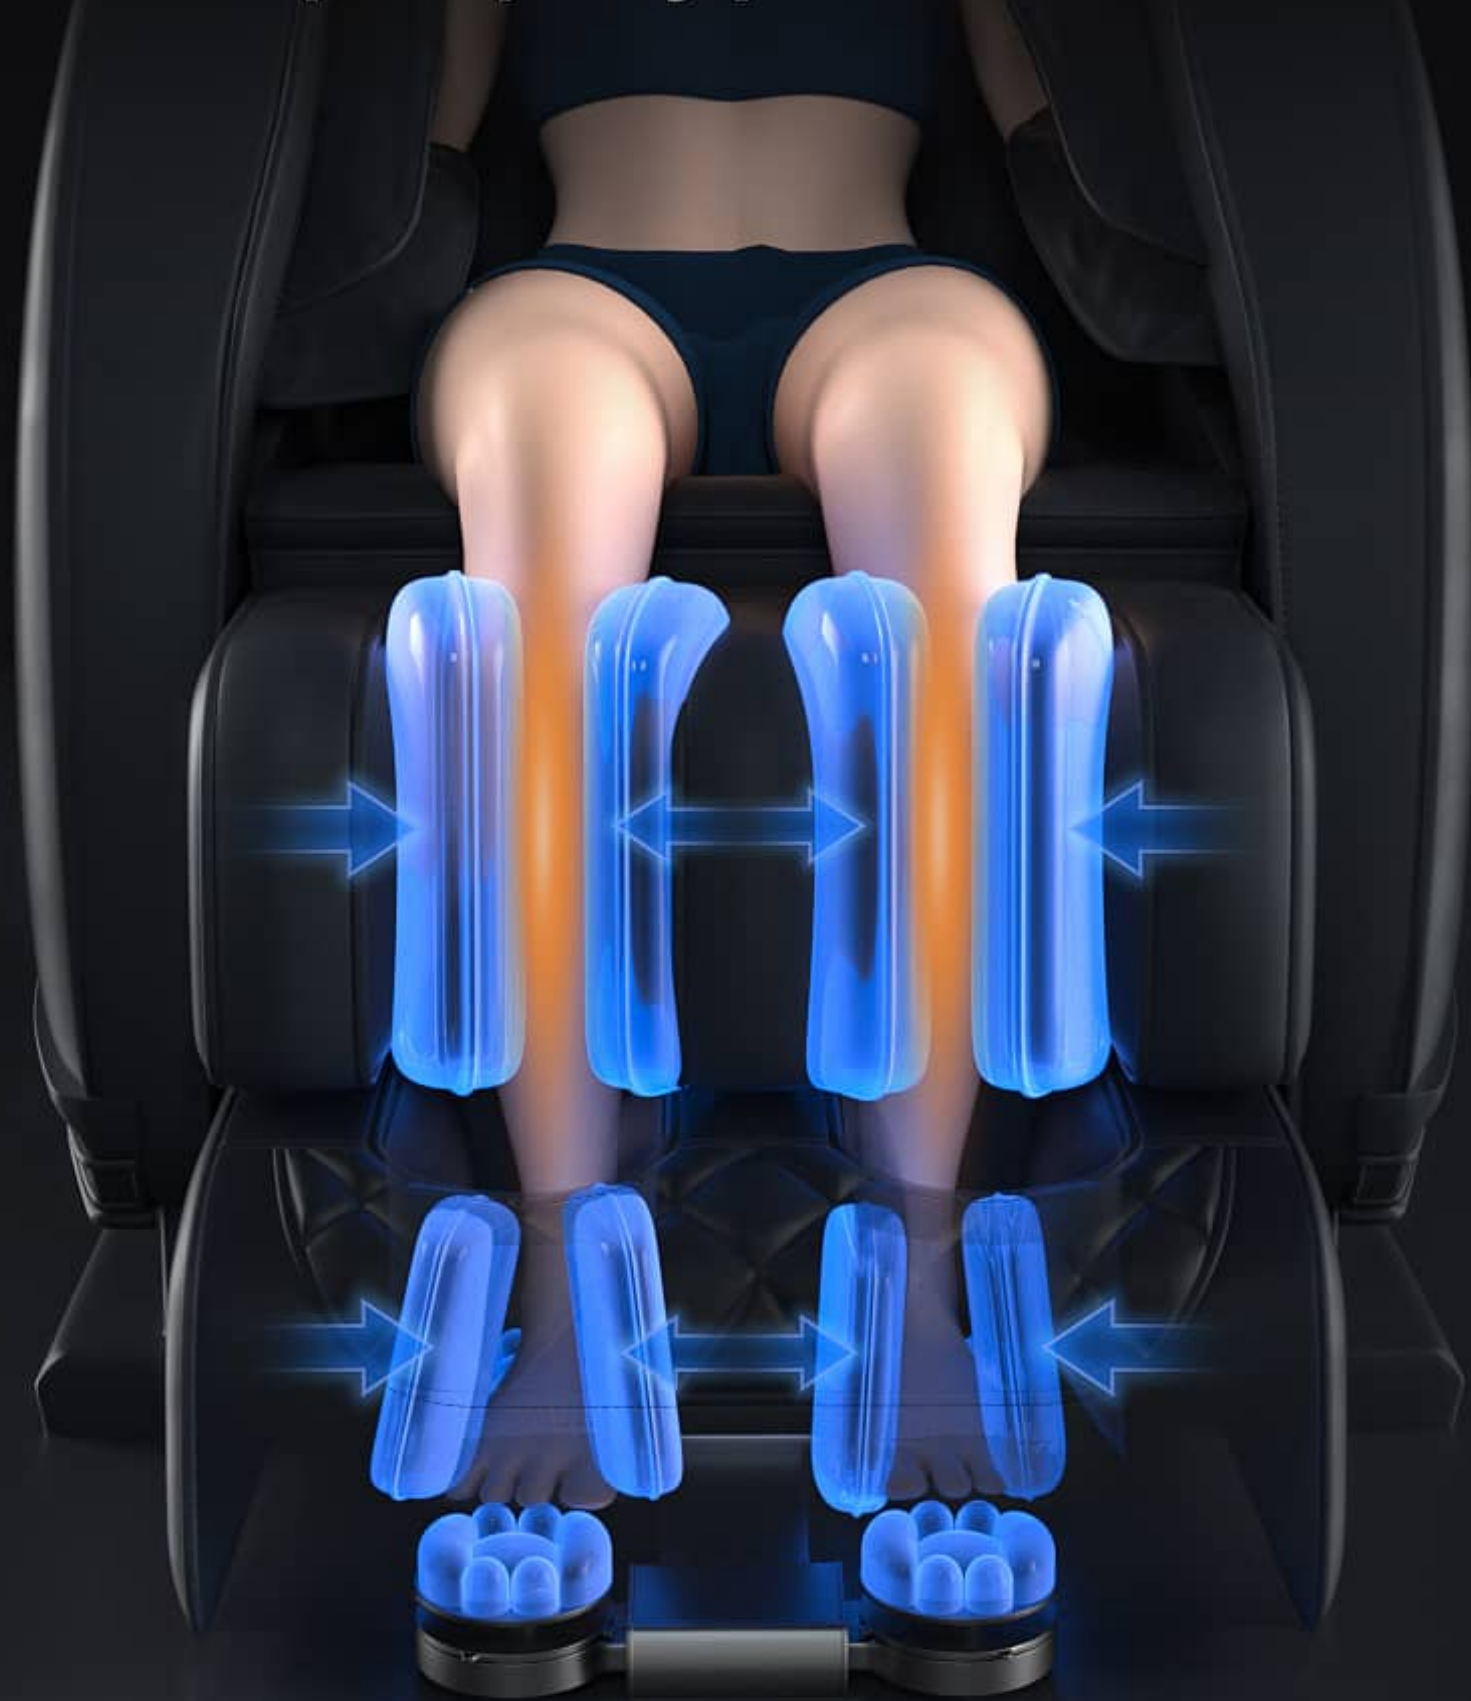

Combinaciones de masajes Presoterapia y Reflexología Podal para pies y pantorrillas