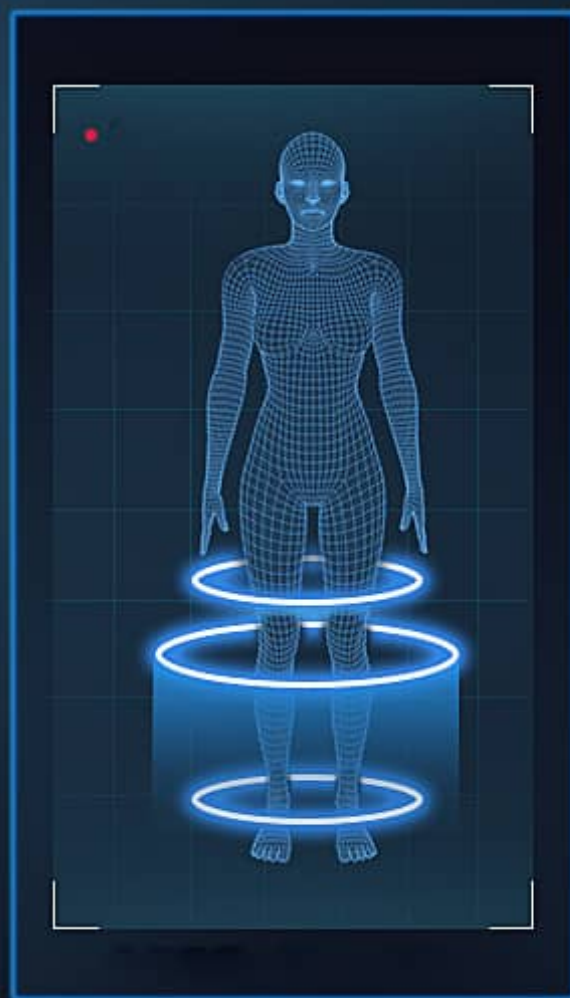

Provee Masajes en todo el cuerpo

Diseñado según
la postura humana

Brinda
mayor Confort

YAZENDA

**Mayor
Cobertura**

Masajes 4D

**Apertura
máxima**

**Apertura
mínima**

— .
0-12CM

— .
3-18CM

— .
**3 Velocidades de
masajes Programables**

Rodillos Robóticos de última generación

Diseño Moderno brinda durabilidad y confort

Panel de Control LCD Pantalla grande a color

Sistema AirBag Brinda Masajes de Presoterapia

Para Alturas de 150 - 200cm

Sistema de Escaneo Corporal

Brinda masajes con más precisión

Ofrece sesión de masaje más personalizado

Altura máxima
200cm

Peso máximo de carga
150 Kg

**Espalda
Cintura
Lumbar**

Pantorrilla

Termoterapia de Calor

Diseño Elegante de Lujo

Posición Reclinable

Disfruta el masaje como gustes

No requiere instalación extra
Listo para el uso