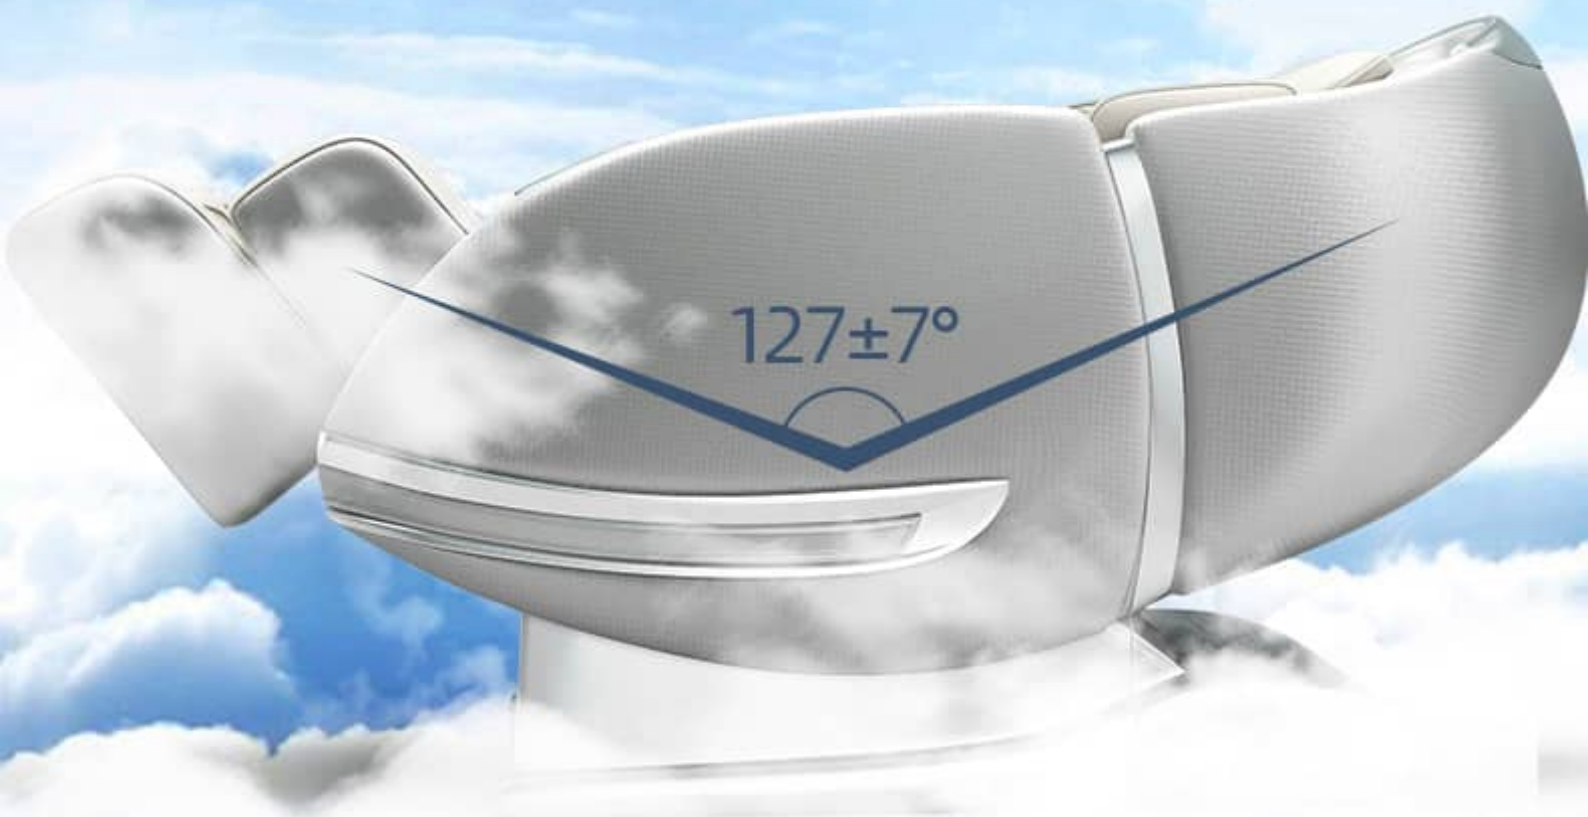

Sillón Masajeador Espacial

Precio de Oferta 5.895 Soles

- Garantía real 12 Meses
- Servicio post venta a nivel nacional
- Repuestos y accesorios originales

Posición Gravedad Zero

Riel de diseño SL extra largo

Provee Masajes en todo el cuerpo

Diseñado según
la postura humana

Brinda
mayor Confort

YAZENDA

**Mayor
Cobertura**

Masajes 4D

**Apertura
máxima**

**Apertura
mínima**

— .
0-12CM

— .
3-18CM

— .
**3 Velocidades de
masajes Programables**

Rodillos Robóticos de última generación

Diseño Moderno brinda durabilidad y confort

Panel de Control LCD Pantalla grande a color

Sistema AirBag Brinda Masajes de Presoterapia

Para Alturas de 150 - 200cm

Sistema de Escaneo Corporal

Brinda masajes con más precisión

Ofrece sesión de masaje más personalizado

Altura máxima
200cm

Peso máximo de carga
150 Kg

**Espalda
Cintura
Lumbar**

Pantorrilla