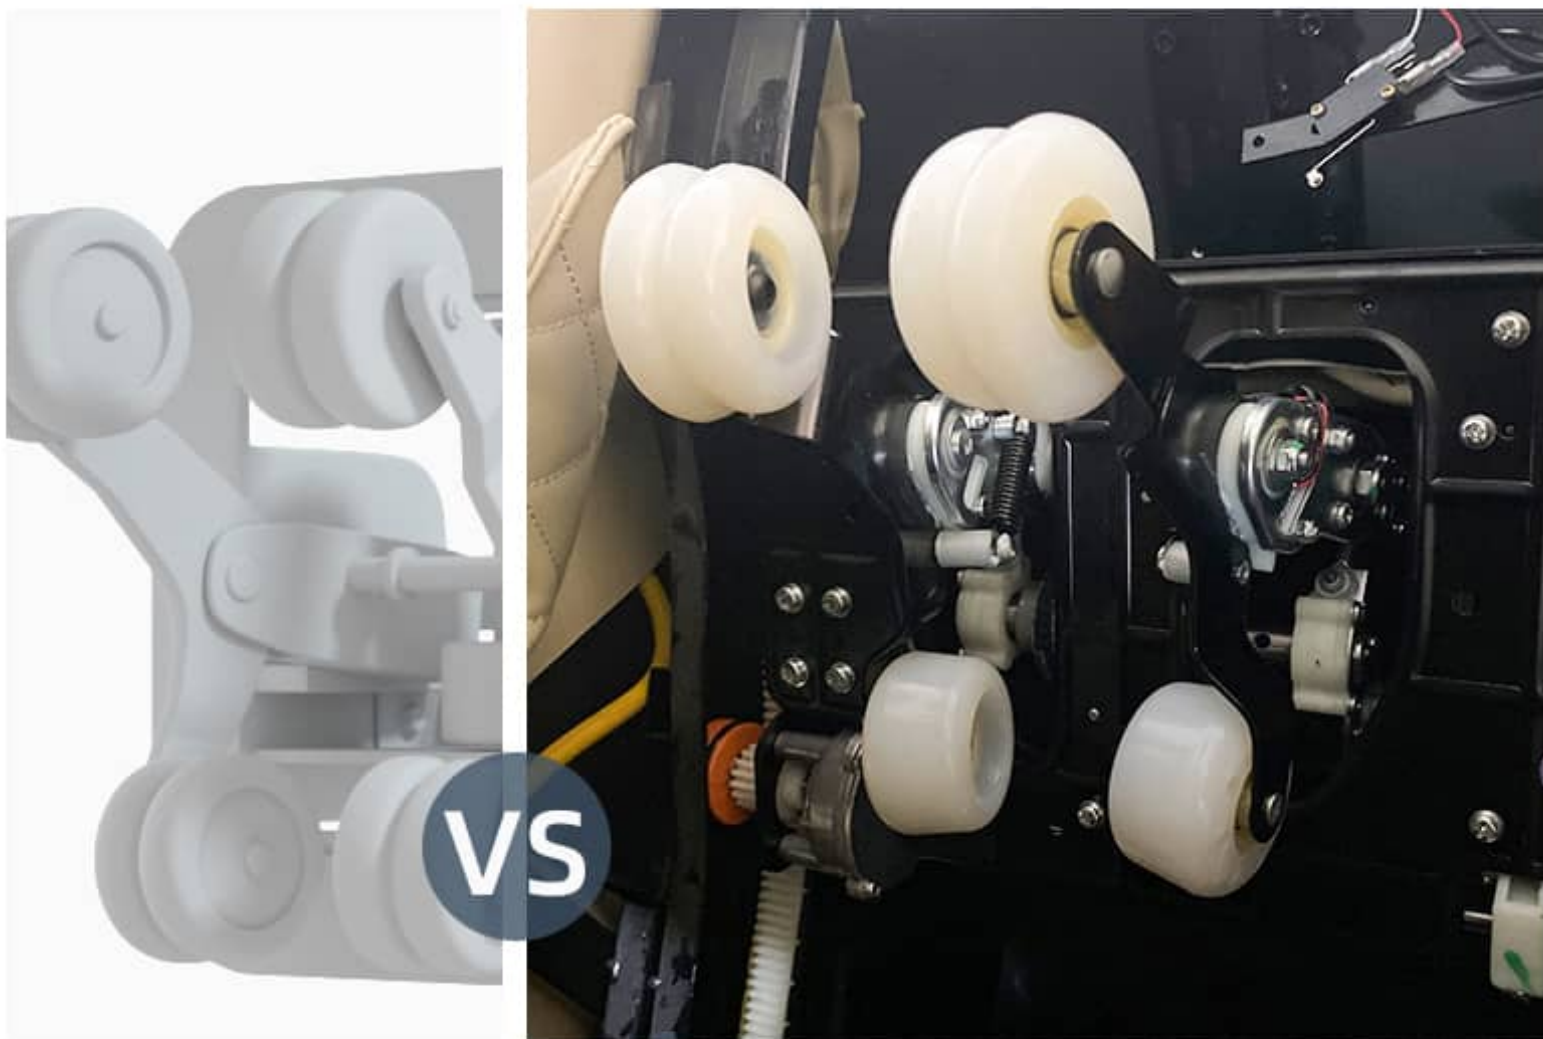

Sillón Masajeador Espacial

Precio de Oferta 5.895 Soles

- Garantía real 12 Meses
- Servicio post venta a nivel nacional
- Repuestos y accesorios originales

Posición Gravedad Zero

Riel de diseño SL extra largo

— .
0-12CM

— .
3-18CM

— .
**3 Velocidades de
masajes Programables**

Rodillos Robóticos de última generación

Diseño Moderno brinda durabilidad y confort

Panel de Control LCD Pantalla grande a color

Sistema AirBag Brinda Masajes de Presoterapia

Para Alturas de 150 - 200cm

Sistema de Escaneo Corporal

Brinda masajes con más precisión

Ofrece sesión de masaje más personalizado

Altura máxima
200cm

Peso máximo de carga
150 Kg

**Espalda
Cintura
Lumbar**

Pantorrilla