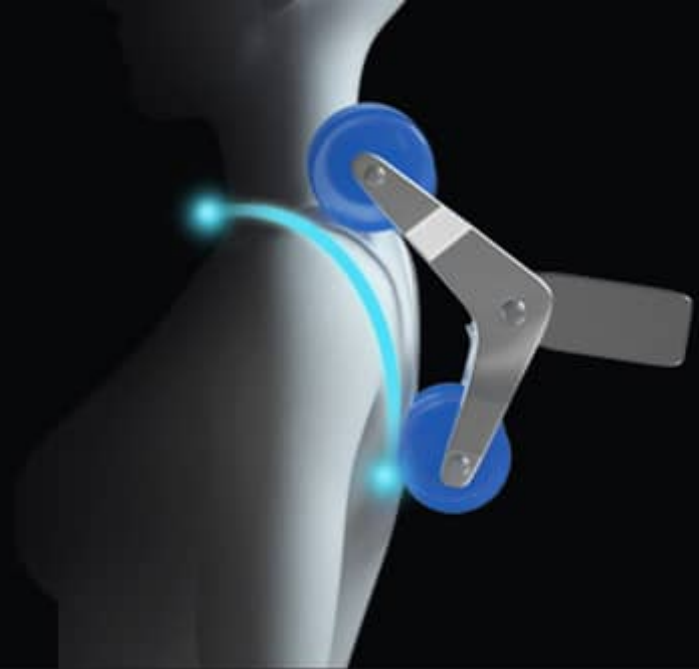

Provee Masajes en todo el cuerpo

Diseñado según
la postura humana

Brinda
mayor Confort

YAZENDA

**Mayor
Cobertura**

Masajes 4D

**Apertura
máxima**

**Apertura
mínima**

— .
0-12CM

— .
3-18CM

— .
**3 Velocidades de
masajes Programables**

Rodillos Robóticos de última generación

Diseño Moderno brinda durabilidad y confort

Panel de Control LCD Pantalla grande a color

Sistema AirBag Brinda Masajes de Presoterapia

Para Alturas de 150 - 200cm

Sistema de Escaneo Corporal

Brinda masajes con más precisión

Ofrece sesión de masaje más personalizado

Altura máxima
200cm

Peso máximo de carga
150 Kg

**Espalda
Cintura
Lumbar**

Pantorrilla

Termoterapia de Calor

Diseño Elegante de Lujo

Posición Reclinable

Disfruta el masaje como gustes

No requiere instalación extra
Listo para el uso