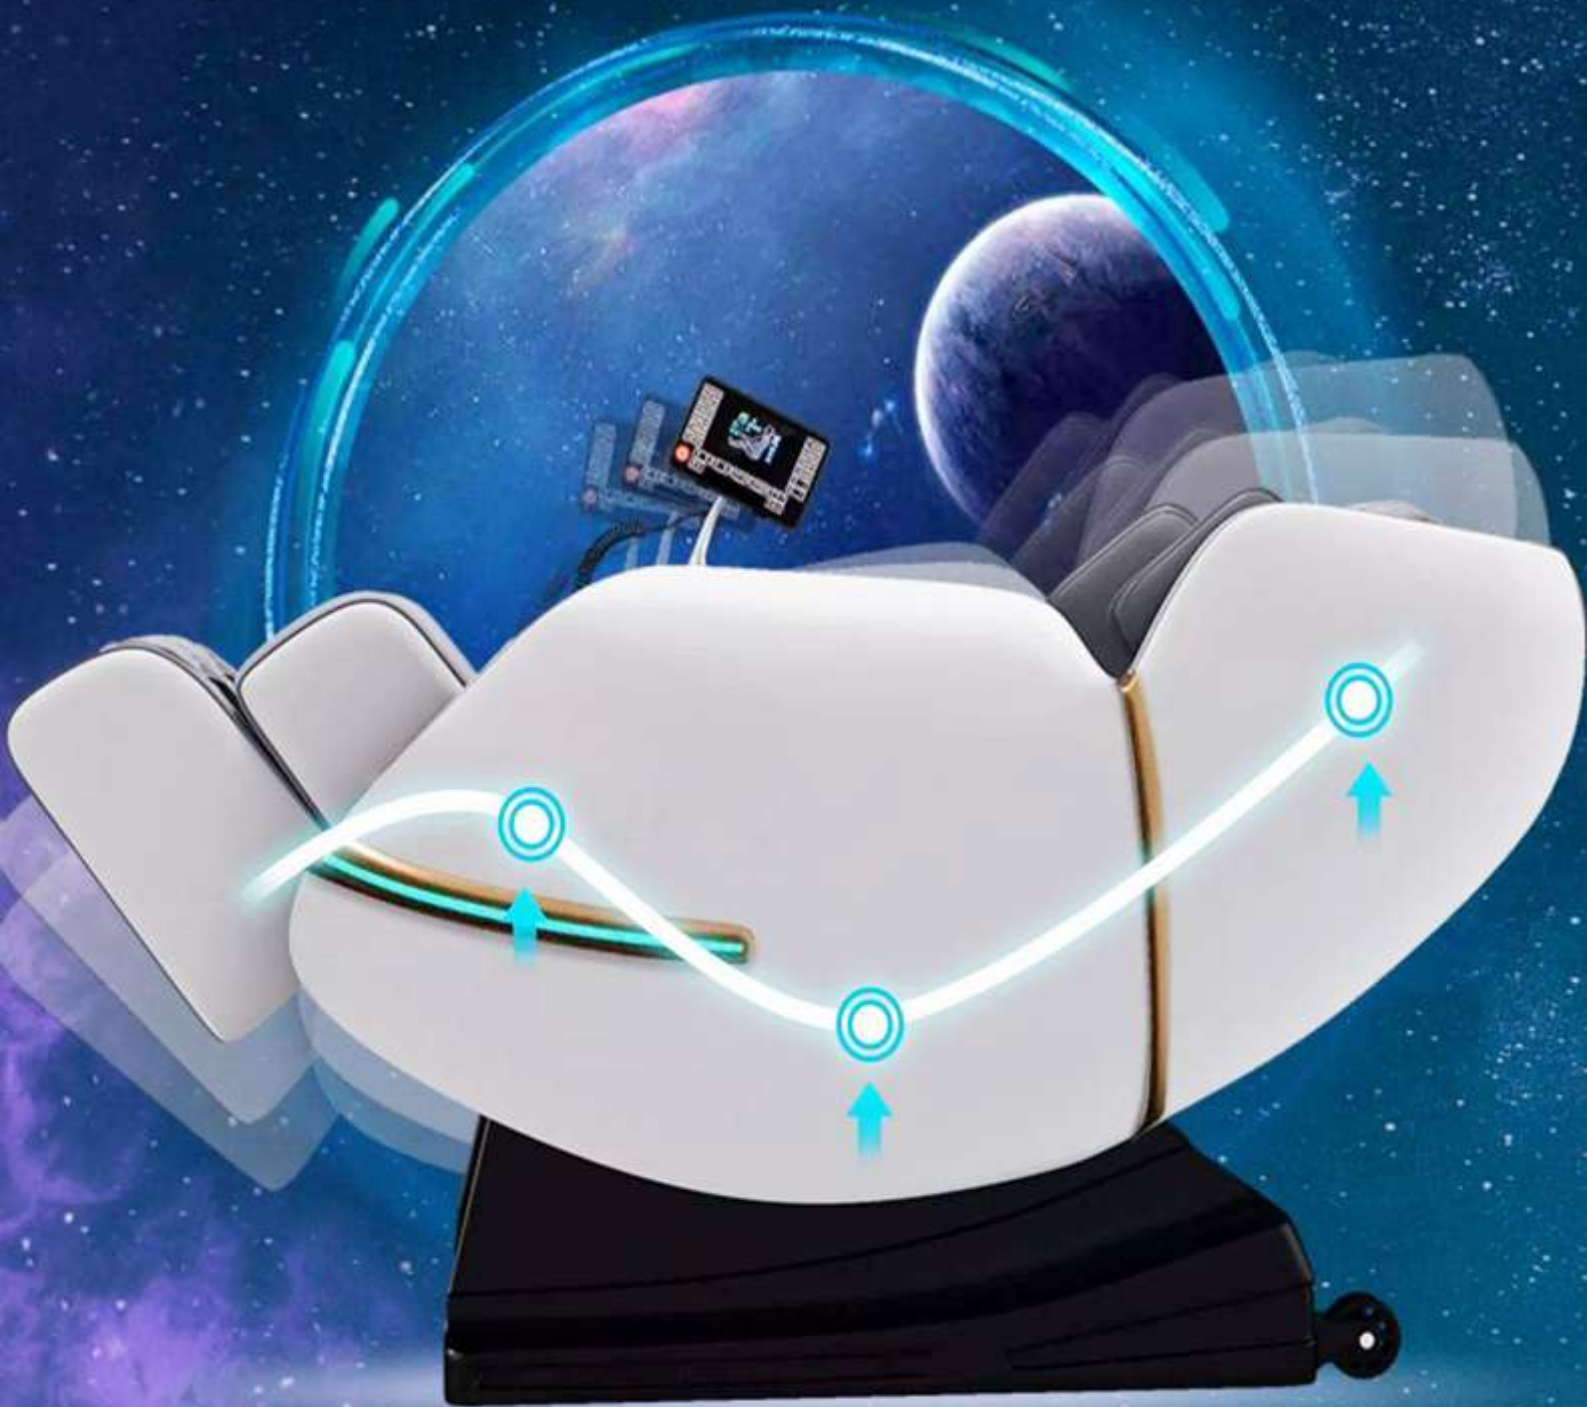

**Sensor de presión
gradua fuerzas de masaje**

Sistema de doble Riel Alargado

Diseño según ergonomía humana

135CM

Riel alargado
más cobertura

Sistema de Escaneo Corporal

Brinda masajes con más precisión
Ofrece sesión de masaje más personalizado

Altura máxima
200cm

Peso máximo de carga
150 Kg

— .
0-12CM

— .
3-18CM

— .
**3 Velocidades de
masajes Programables**

Reflexología Podal Avanzado ***Cuida la salud de tus pies***

***Masaje en pantorrillas
con bolsas de aire***

***Masaje en pies
con bolsas de aire***

***Masaje en planta
de pies con
rodillos giratorios***

***Masaje en planta
de pies con
rodillos giratorios***

Sistema AirBags

Masajes Presoterapia

Hombros

Brazos

Glúteo

Pantorrilla y Pie

Posición Gravedad Cero Una Experiencia Flotante

Panel de Control LCD Pantalla grande a color

Calor Infrarrojo en la espalda

Ayuda mejorar circulación sanguínea

HIFI Bluetooth Music Sistema Bluetooth