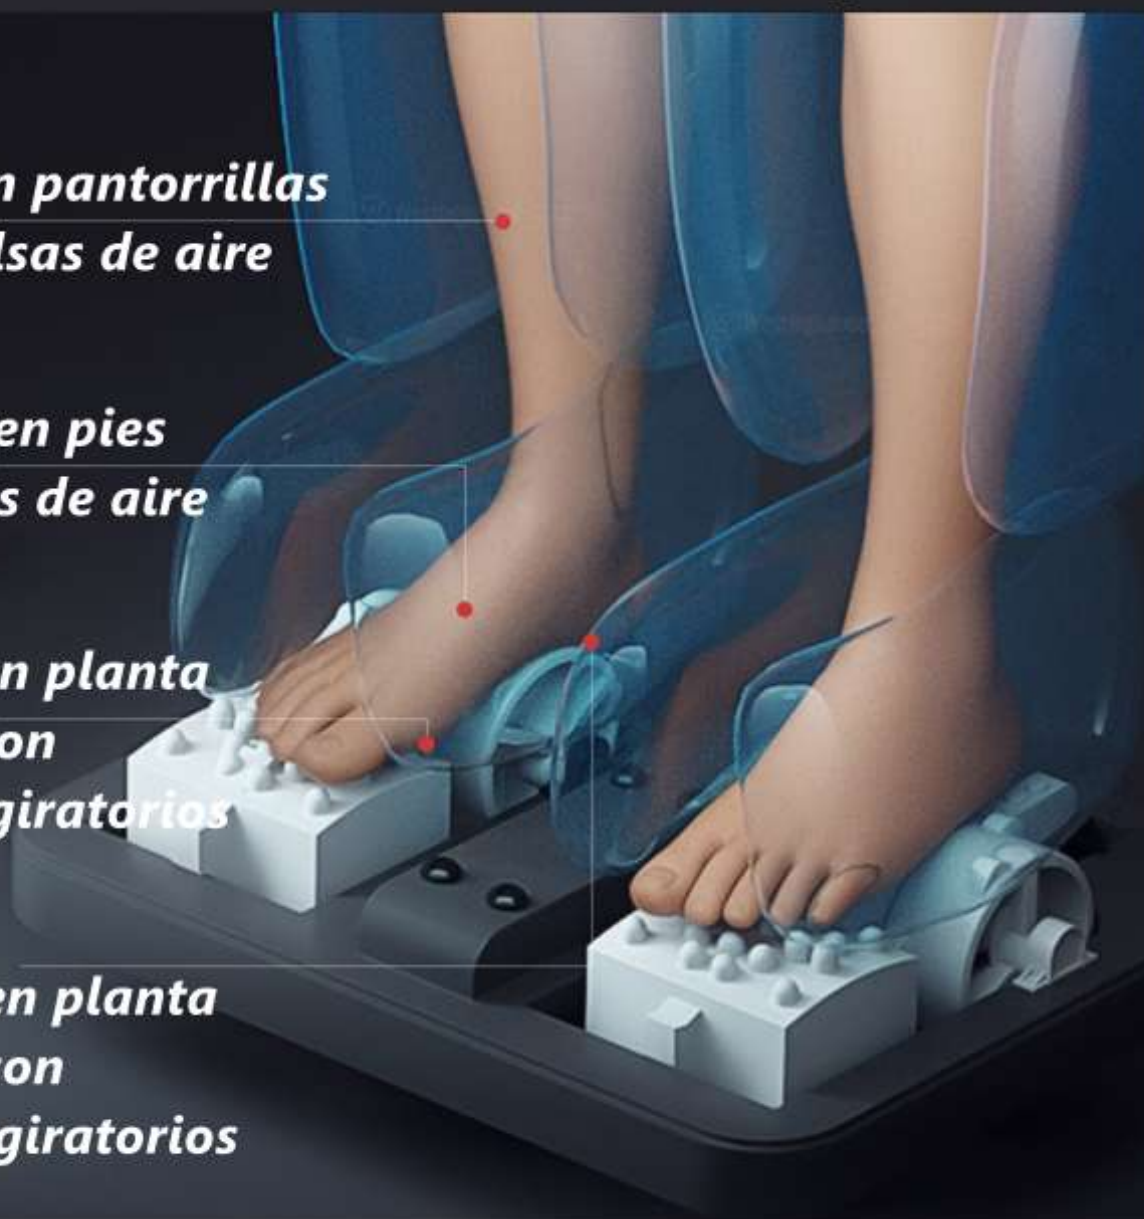

**Sensor de presión
gradua fuerzas de masaje**

Sistema de doble Riel Alargado

Diseño según ergonomía humana

135CM

Riel alargado
más cobertura

Sistema de Escaneo Corporal

Brinda masajes con más precisión
Ofrece sesión de masaje más personalizado

Altura máxima
200cm

Peso máximo de carga
150 Kg

— .
0-12CM

— .
3-18CM

— .
**3 Velocidades de
masajes Programables**

Reflexología Podal Avanzado ***Cuida la salud de tus pies***

***Masaje en pantorrillas
con bolsas de aire***

***Masaje en pies
con bolsas de aire***

***Masaje en planta
de pies con
rodillos giratorios***

***Masaje en planta
de pies con
rodillos giratorios***

Sistema AirBags

Masajes Presoterapia

Hombros

Brazos

Glúteo

Pantorrilla y Pie

Posición Gravedad Cero Una Experiencia Flotante

Panel de Control LCD Pantalla grande a color

Calor Infrarrojo en la espalda

Ayuda mejorar circulación sanguínea

HIFI Bluetooth Music Sistema Bluetooth