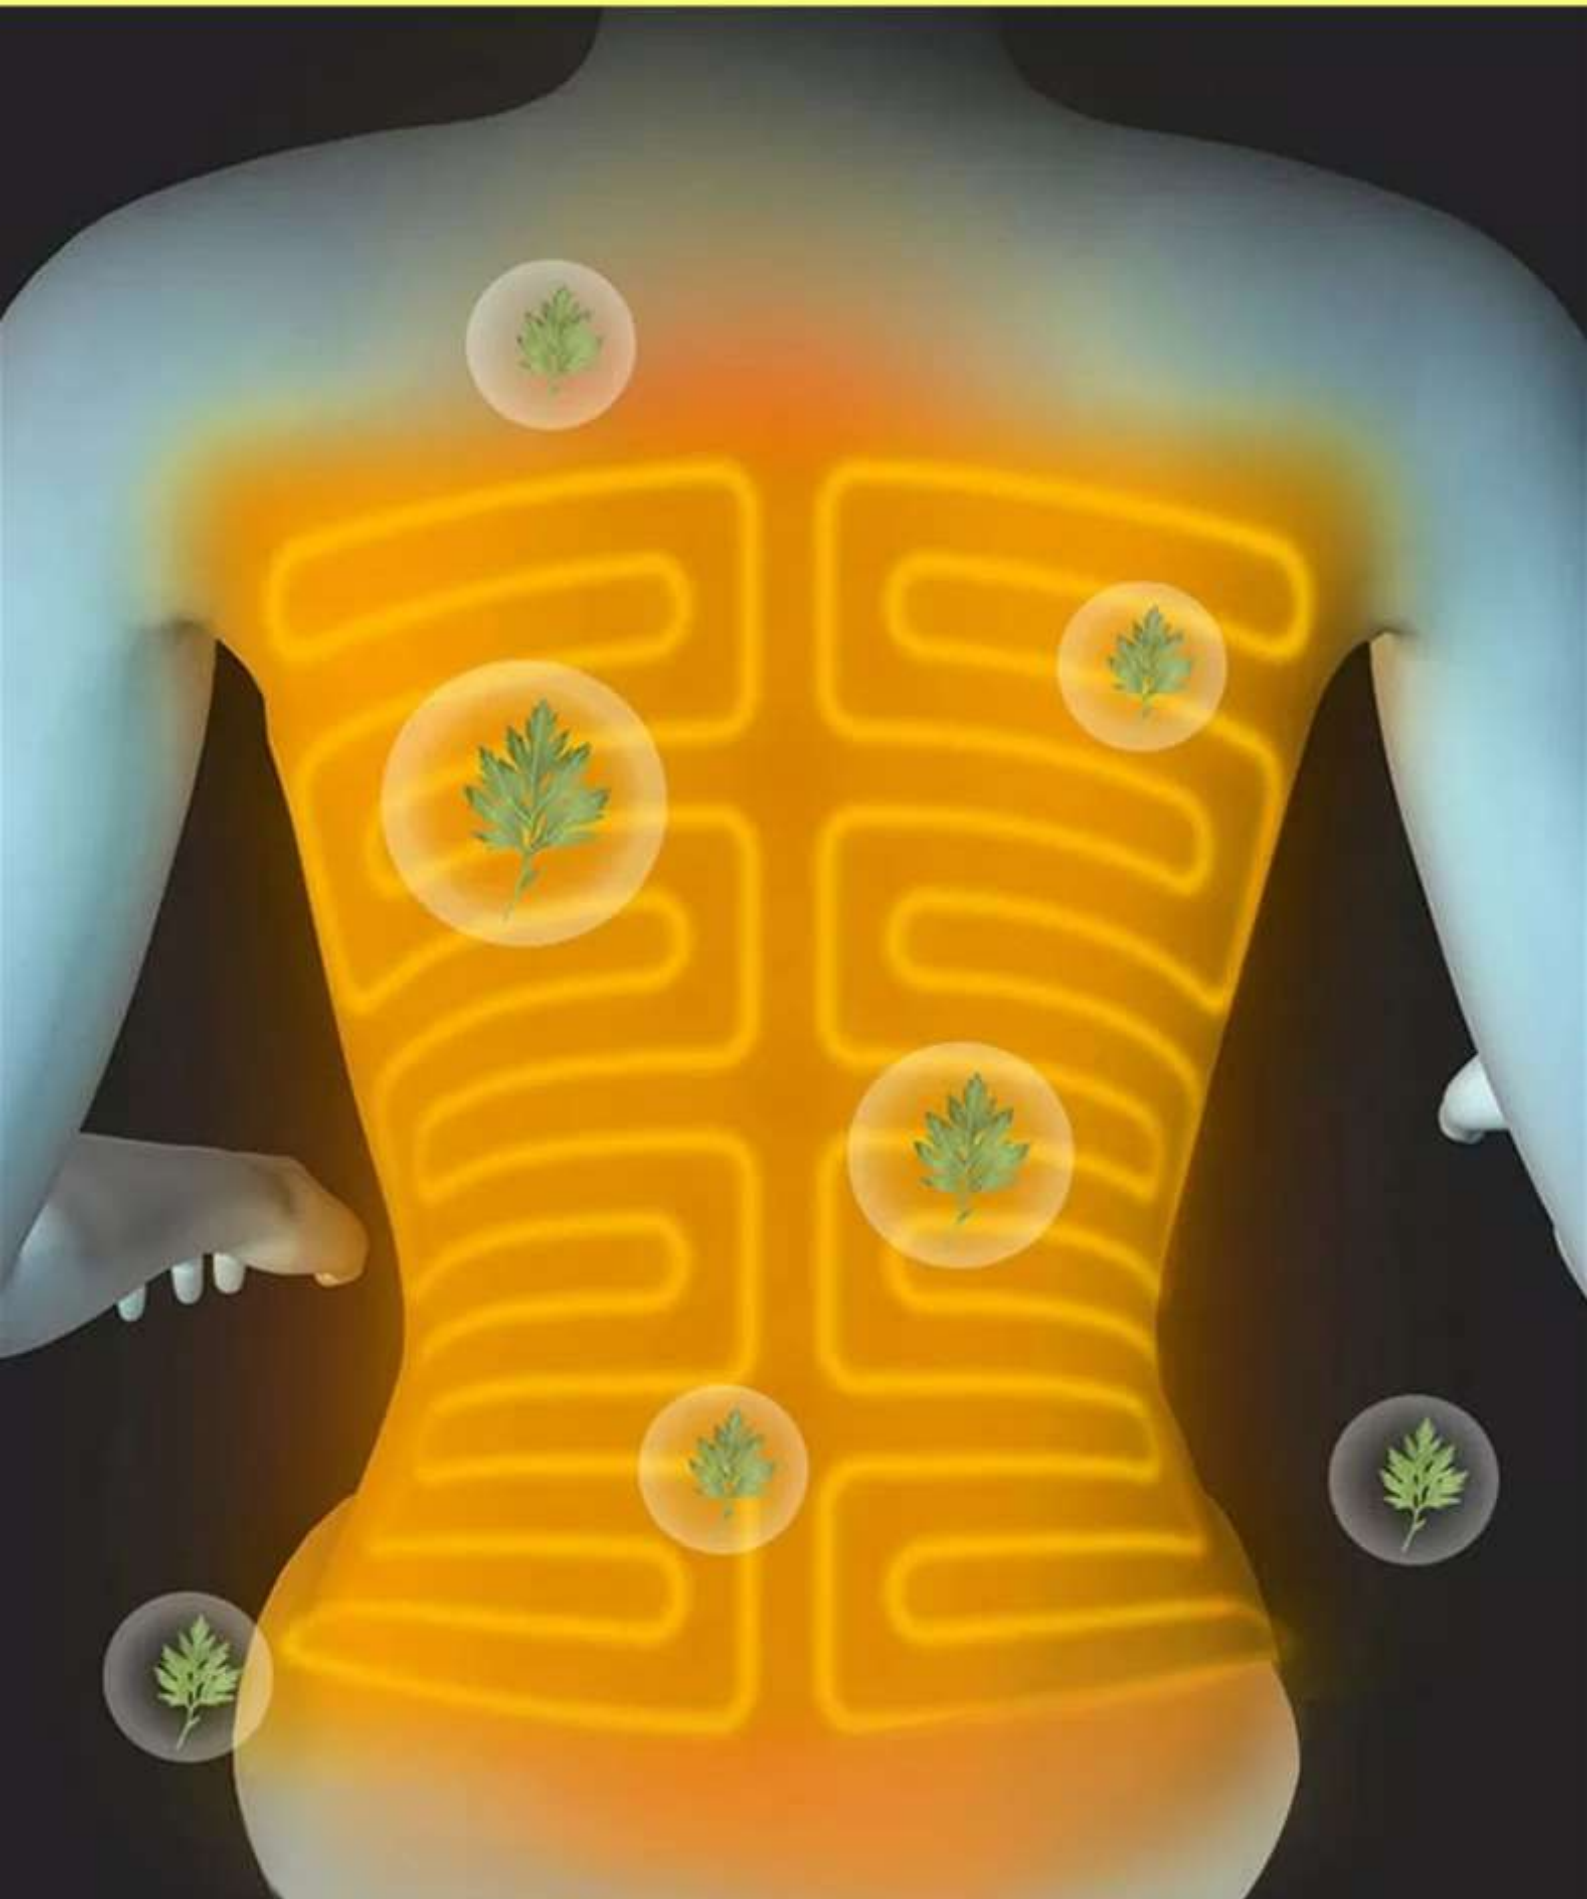

**Sensor de presión
gradua fuerzas de masaje**

Sistema de doble Riel Alargado

Diseño según ergonomía humana

135CM

Riel alargado
más cobertura

Sistema de Escaneo Corporal

Brinda masajes con más precisión
Ofrece sesión de masaje más personalizado

***Masaje en pies
con bolsas de aire***

***Masaje en planta
de pies con
rodillos giratorios***

***Masaje en planta
de pies con
rodillos giratorios***

Sistema AirBags

Masajes Presoterapia

Hombros

Brazos

Glúteo

Pantorrilla y Pie

Posición Gravedad Cero Una Experiencia Flotante

Panel de Control LCD Pantalla grande a color

Calor Infrarrojo en la espalda

Ayuda mejorar circulación sanguínea

HIFI Bluetooth Music Sistema Bluetooth