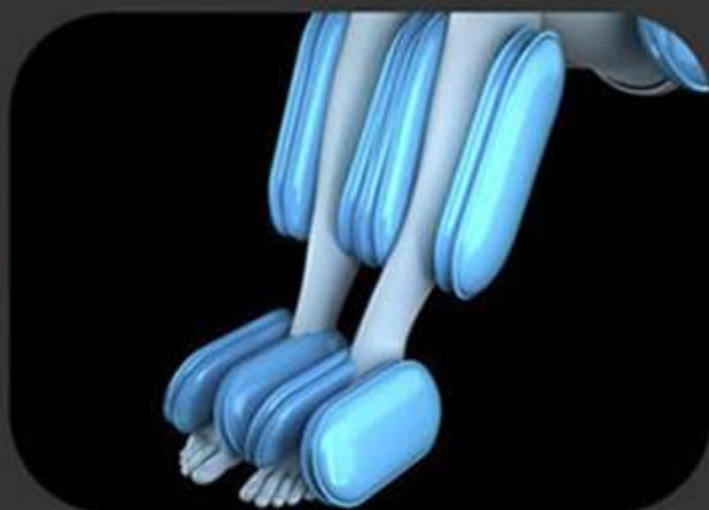

SILLON MASAJEADOR FORZA

 **FUKAWA**

Rodillos Robóticos Inteligentes AI 4D

**Sensor de temperatura
Tecnología anti-calentamiento**

**Sensor de velocidad
Potencia graduable**

**Sensor de direccionamiento
Más control más precisión**

**Sensor de presión
gradua fuerzas de masaje**

Sistema de doble Riel Alargado

Diseño según ergonomía humana

135CM

Riel alargado
más cobertura

Sistema de Escaneo Corporal

Brinda masajes con más precisión
Ofrece sesión de masaje más personalizado

Altura máxima
200cm

Peso máximo de carga
150 Kg

— .
0-12CM

— .
3-18CM

— .
**3 Velocidades de
masajes Programables**

Reflexología Podal Avanzado ***Cuida la salud de tus pies***

***Masaje en pantorrillas
con bolsas de aire***

***Masaje en pies
con bolsas de aire***

***Masaje en planta
de pies con
rodillos giratorios***

***Masaje en planta
de pies con
rodillos giratorios***

Sistema AirBags

Masajes Presoterapia

Hombros

Brazos

Glúteo