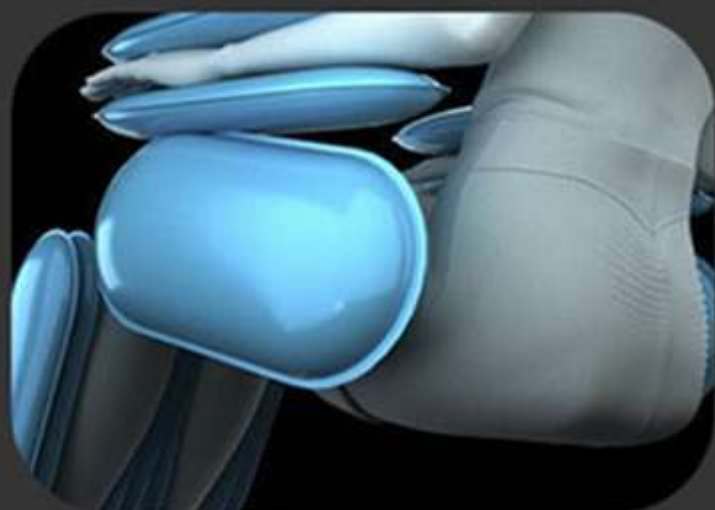

**Sensor de presión
gradua fuerzas de masaje**

Sistema de doble Riel Alargado

Diseño según ergonomía humana

135CM

Riel alargado
más cobertura

Sistema de Escaneo Corporal

Brinda masajes con más precisión
Ofrece sesión de masaje más personalizado

Altura máxima
200cm

Peso máximo de carga
150 Kg

— .
0-12CM

— .
3-18CM

— .
**3 Velocidades de
masajes Programables**

Reflexología Podal Avanzado ***Cuida la salud de tus pies***

***Masaje en pantorrillas
con bolsas de aire***

***Masaje en pies
con bolsas de aire***

***Masaje en planta
de pies con
rodillos giratorios***

***Masaje en planta
de pies con
rodillos giratorios***

Sistema AirBags

Masajes Presoterapia

Hombros

Brazos

Glúteo

Pantorrilla y Pie

Posición Gravedad Cero Una Experiencia Flotante

Panel de Control LCD Pantalla grande a color

Calor Infrarrojo en la espalda

Ayuda mejorar circulación sanguínea

HIFI Bluetooth Music Sistema Bluetooth