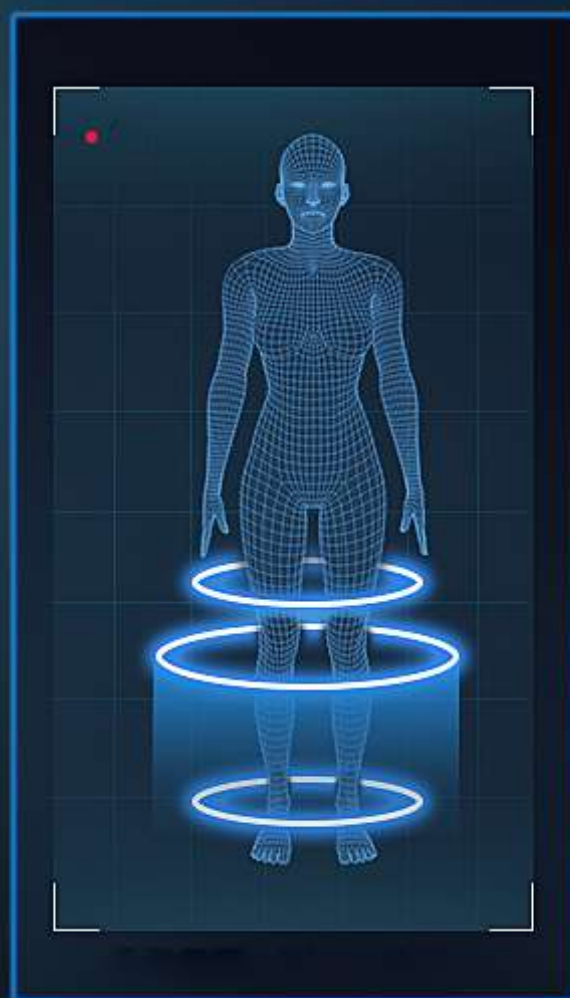

SILLON MASAJEADOR FORZA

 **FUKAWA**

Rodillos Robóticos Inteligentes AI 4D

**Sensor de temperatura
Tecnología anti-calentamiento**

**Sensor de velocidad
Potencia graduable**

**Sensor de direccionamiento
Más control más precisión**

**Sensor de presión
gradua fuerzas de masaje**

Sistema de doble Riel Alargado

Diseño según ergonomía humana

135CM

Riel alargado
más cobertura

Sistema de Escaneo Corporal

Brinda masajes con más precisión
Ofrece sesión de masaje más personalizado

Altura máxima
200cm

Peso máximo de carga
150 Kg

— .
0-12CM

— .
3-18CM

— .
**3 Velocidades de
masajes Programables**

Reflexología Podal Avanzado ***Cuida la salud de tus pies***

***Masaje en pantorrillas
con bolsas de aire***

Pantorrilla y Pie

Posición Gravedad Cero Una Experiencia Flotante

Panel de Control LCD Pantalla grande a color

Calor Infrarrojo en la espalda

Ayuda mejorar circulación sanguínea

HIFI Bluetooth Music Sistema Bluetooth