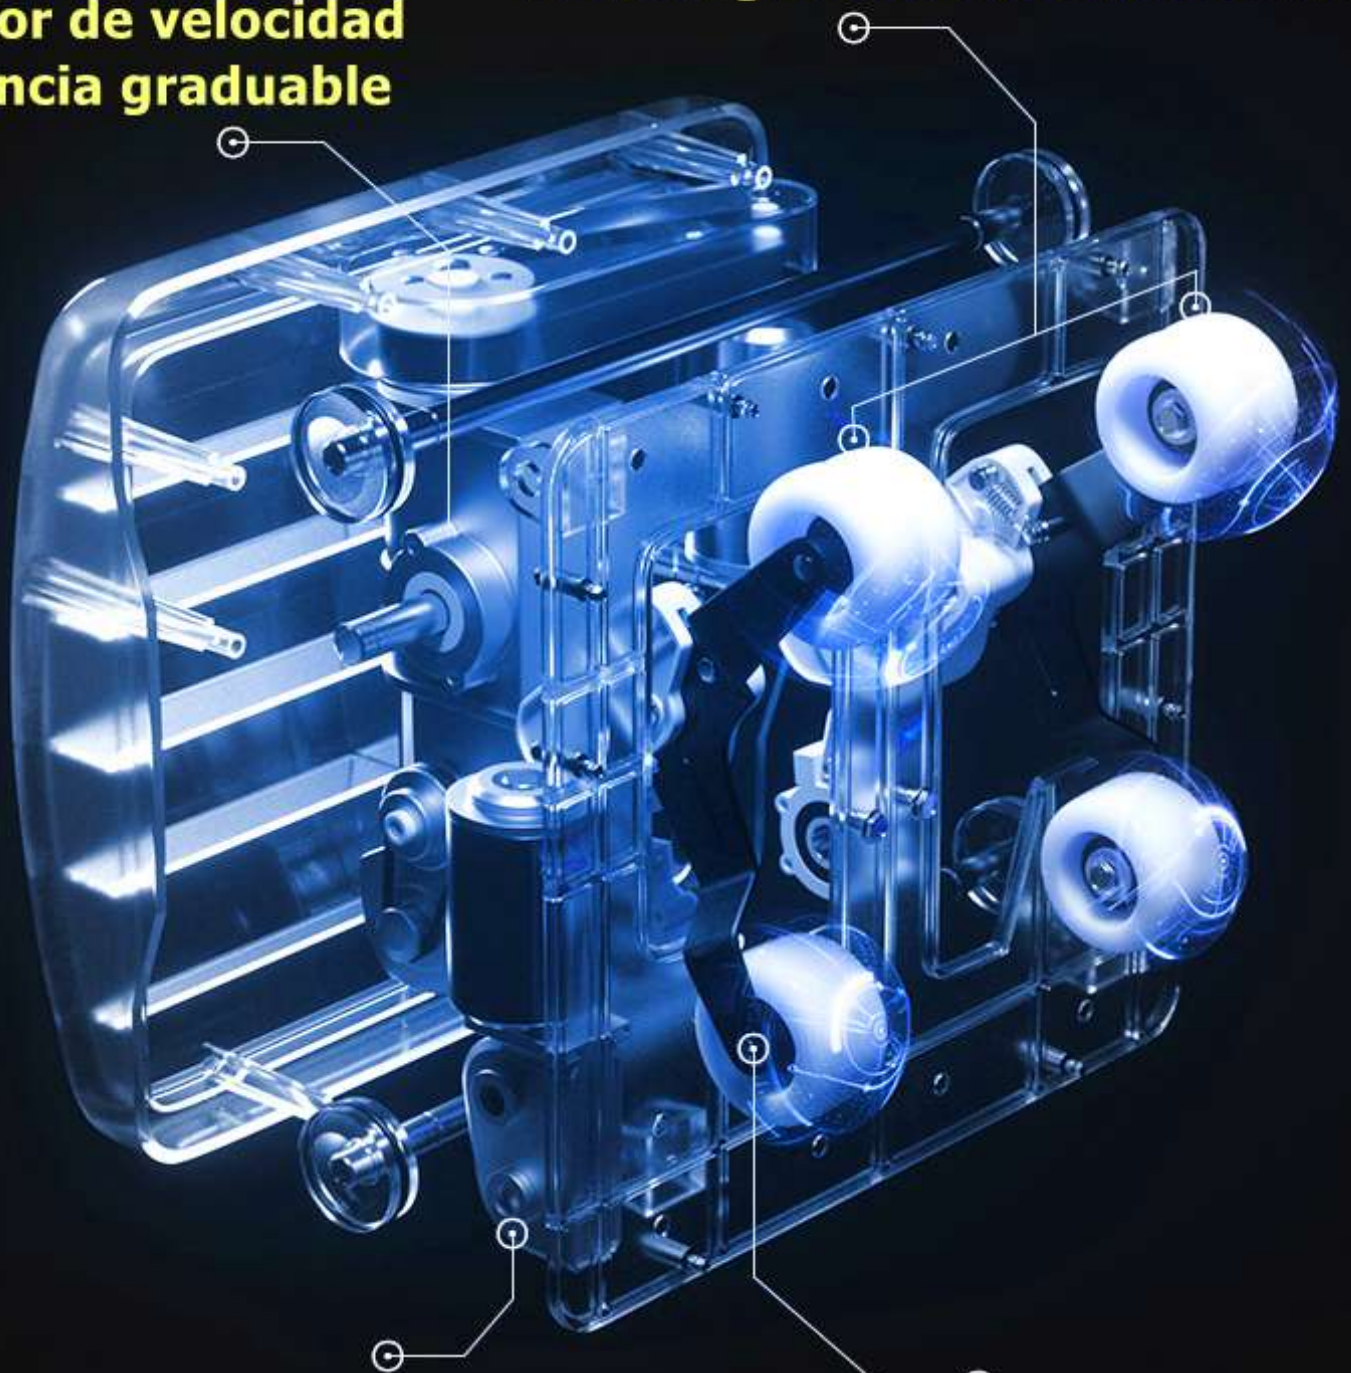

SILLON MASAJEADOR FORZA

 **FUKAWA**

Rodillos Robóticos Inteligentes AI 4D

**Sensor de temperatura
Tecnología anti-calentamiento**

**Sensor de velocidad
Potencia graduable**

**Sensor de direccionamiento
Más control más precisión**

**Sensor de presión
gradua fuerzas de masaje**

Sistema de doble Riel Alargado

Diseño según ergonomía humana

135CM

Riel alargado
más cobertura

Sistema de Escaneo Corporal

Brinda masajes con más precisión
Ofrece sesión de masaje más personalizado