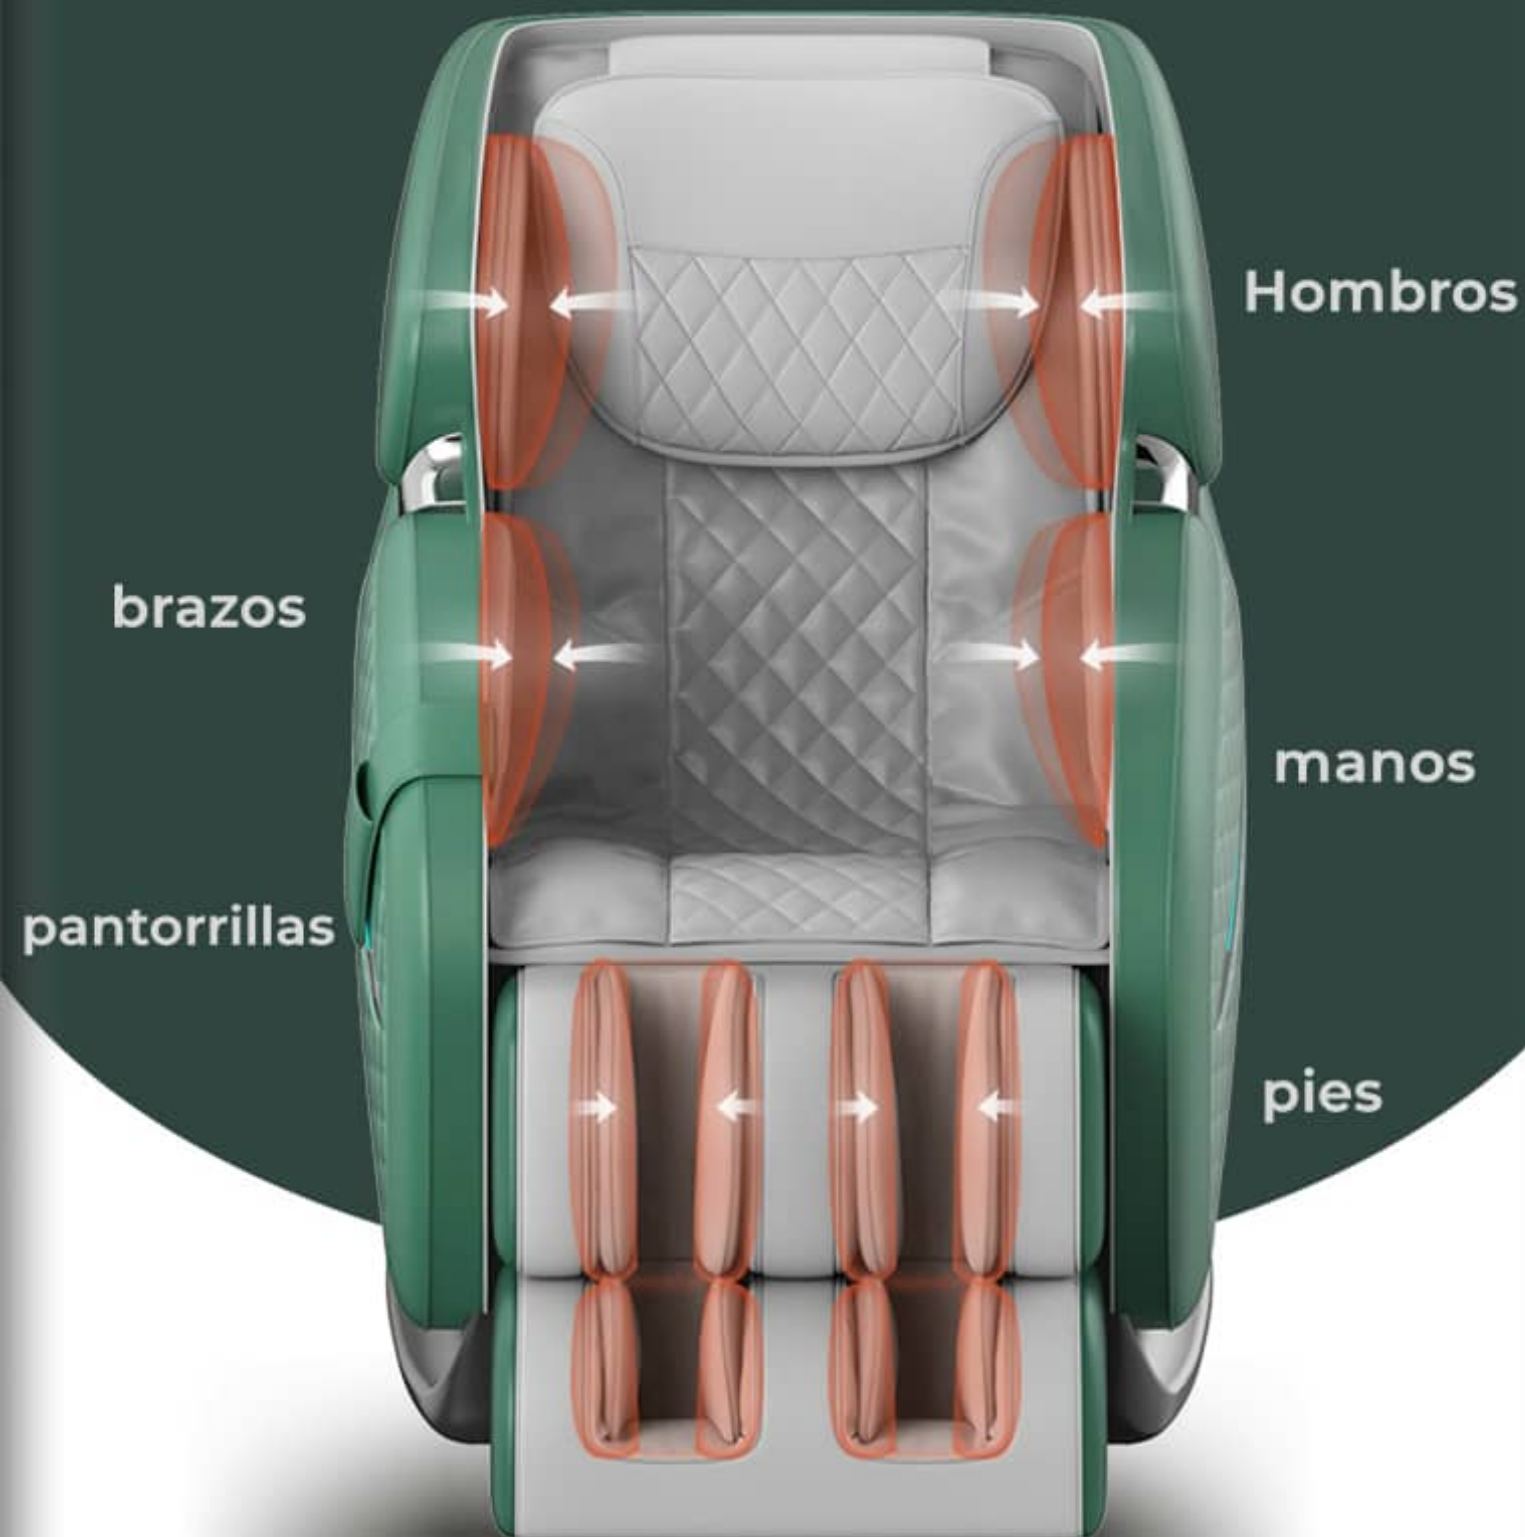

# Sistema de Riel SL Alargado abarca más zonas de masaje

- Cabeza • Cervical • Hombros • Espalda
- Lumbar • Glúteo • Piernas • Pantorrilla

**Full Masaje en todo el Cuerpo**

## Mejora Circulación Sanguínea

Calor tibio Zona lumbar

Bolsas de aire

Potencia  
graduable

Todo cuerpo

# Sistema Air-Bag