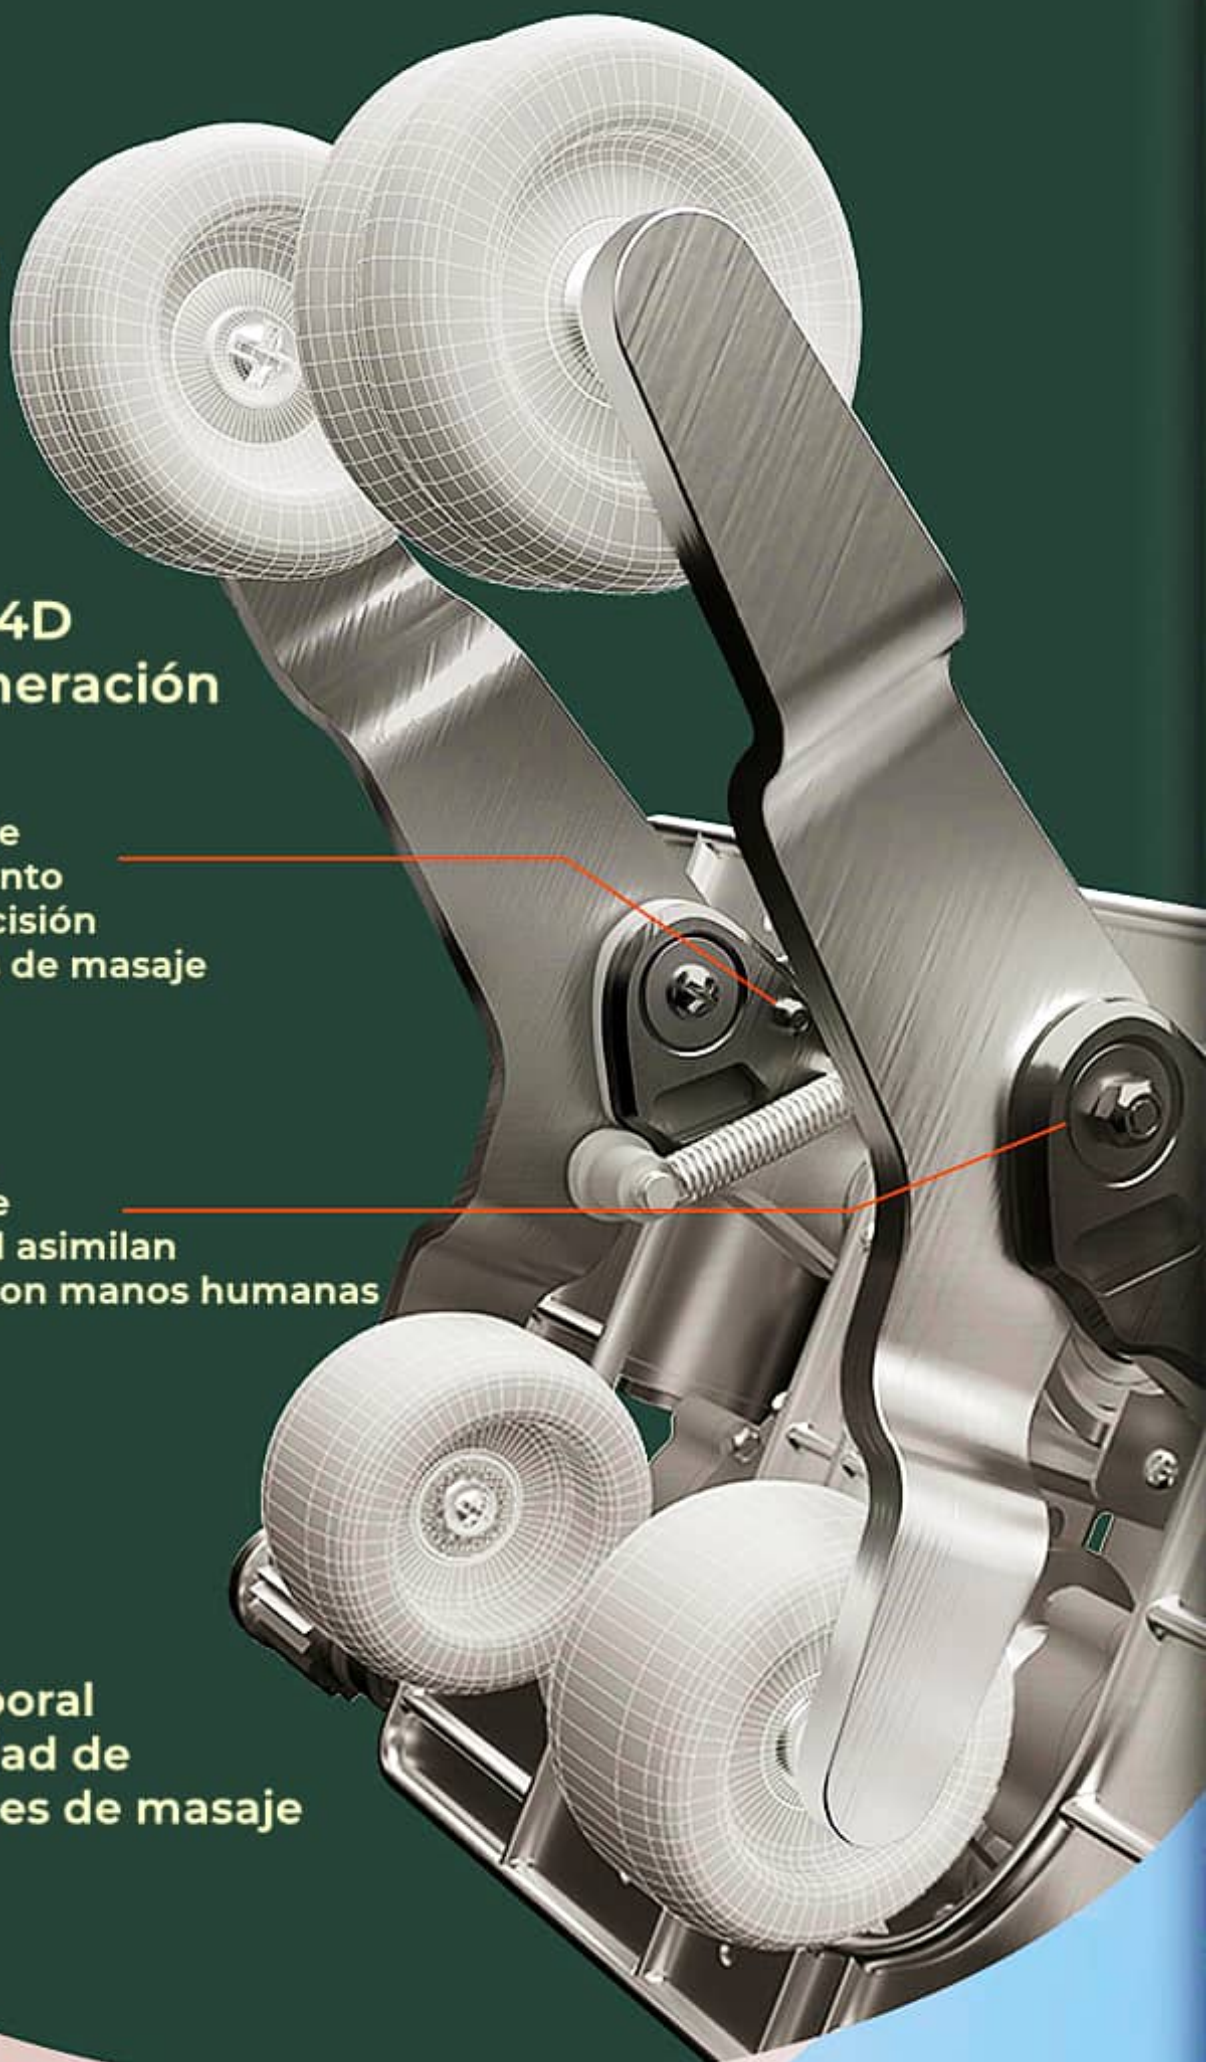

## Rodillos Robóticos 4D Última Generación

Sensor de  
movimiento  
más precisión  
en zonas de masaje

Sensor de  
velocidad asimilan  
masajes con manos humanas

Escaneo corporal  
ofrece variedad de  
combinaciones de masaje

# Sistema de Riel SL Alargado abarca más zonas de masaje

- Cabeza • Cervical • Hombros • Espalda
- Lumbar • Glúteo • Piernas • Pantorrilla

**Full Masaje en todo el Cuerpo**